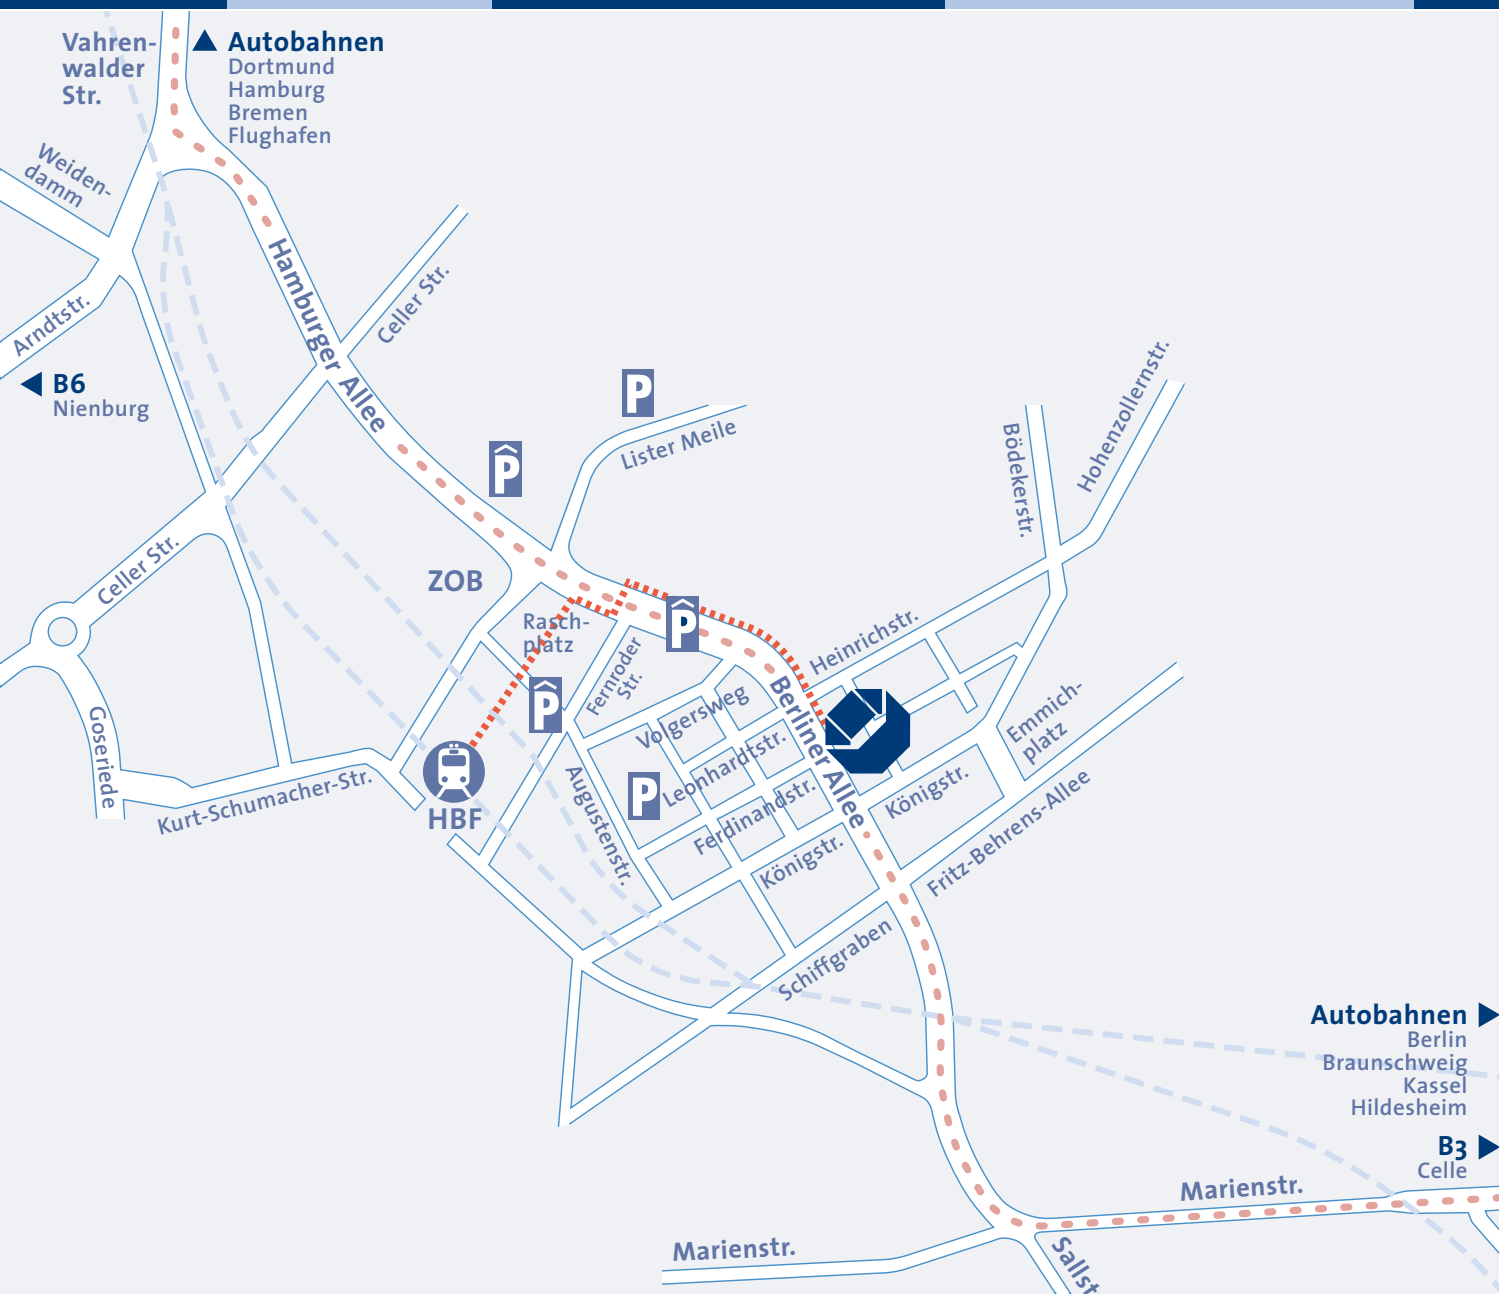

Anreise mit der Bahn

Vom Hauptbahnhof bis zur Handwerkskammer Hannover sind es nur wenige Gehminuten.

- Nehmen Sie den Ausgang Raschplatz und gehen Sie am Gebäude der Sparkasse Hannover vorbei geradeaus bis zur Berliner Allee. Biegen Sie rechts ab.
- An der nächsten Ampel wechseln Sie die Straßenseite. Dann sind es nur noch wenige Meter bis zum Gebäude der Handwerkskammer Hannover.

Anreise mit dem PKW

- Von Norden und Westen: Verlassen Sie die A 2 Dortmund–Berlin an der Ausfahrt Hannover-Langenhagen und fahren Sie die Vahrenwalder Straße Richtung Zentrum. Nach knapp fünf Kilometern bieten Sie links auf die Hamburger Allee. Die Handwerkskammer Hannover liegt nach 1400 Metern auf der linken Seite.
- Von Süden und Osten: Vom Messeschnellweg (B3) nehmen Sie die Abfahrt Pferdeturm und fahren die Hans-Böckler-Allee stadteinwärts. Nach ca. 1600 Metern biegen Sie rechts auf die Berliner Allee ein. Die Handwerkskammer Hannover finden Sie nach 800 Metern auf der rechten Seite.

Wir wünschen Ihnen eine problemlose Anreise!